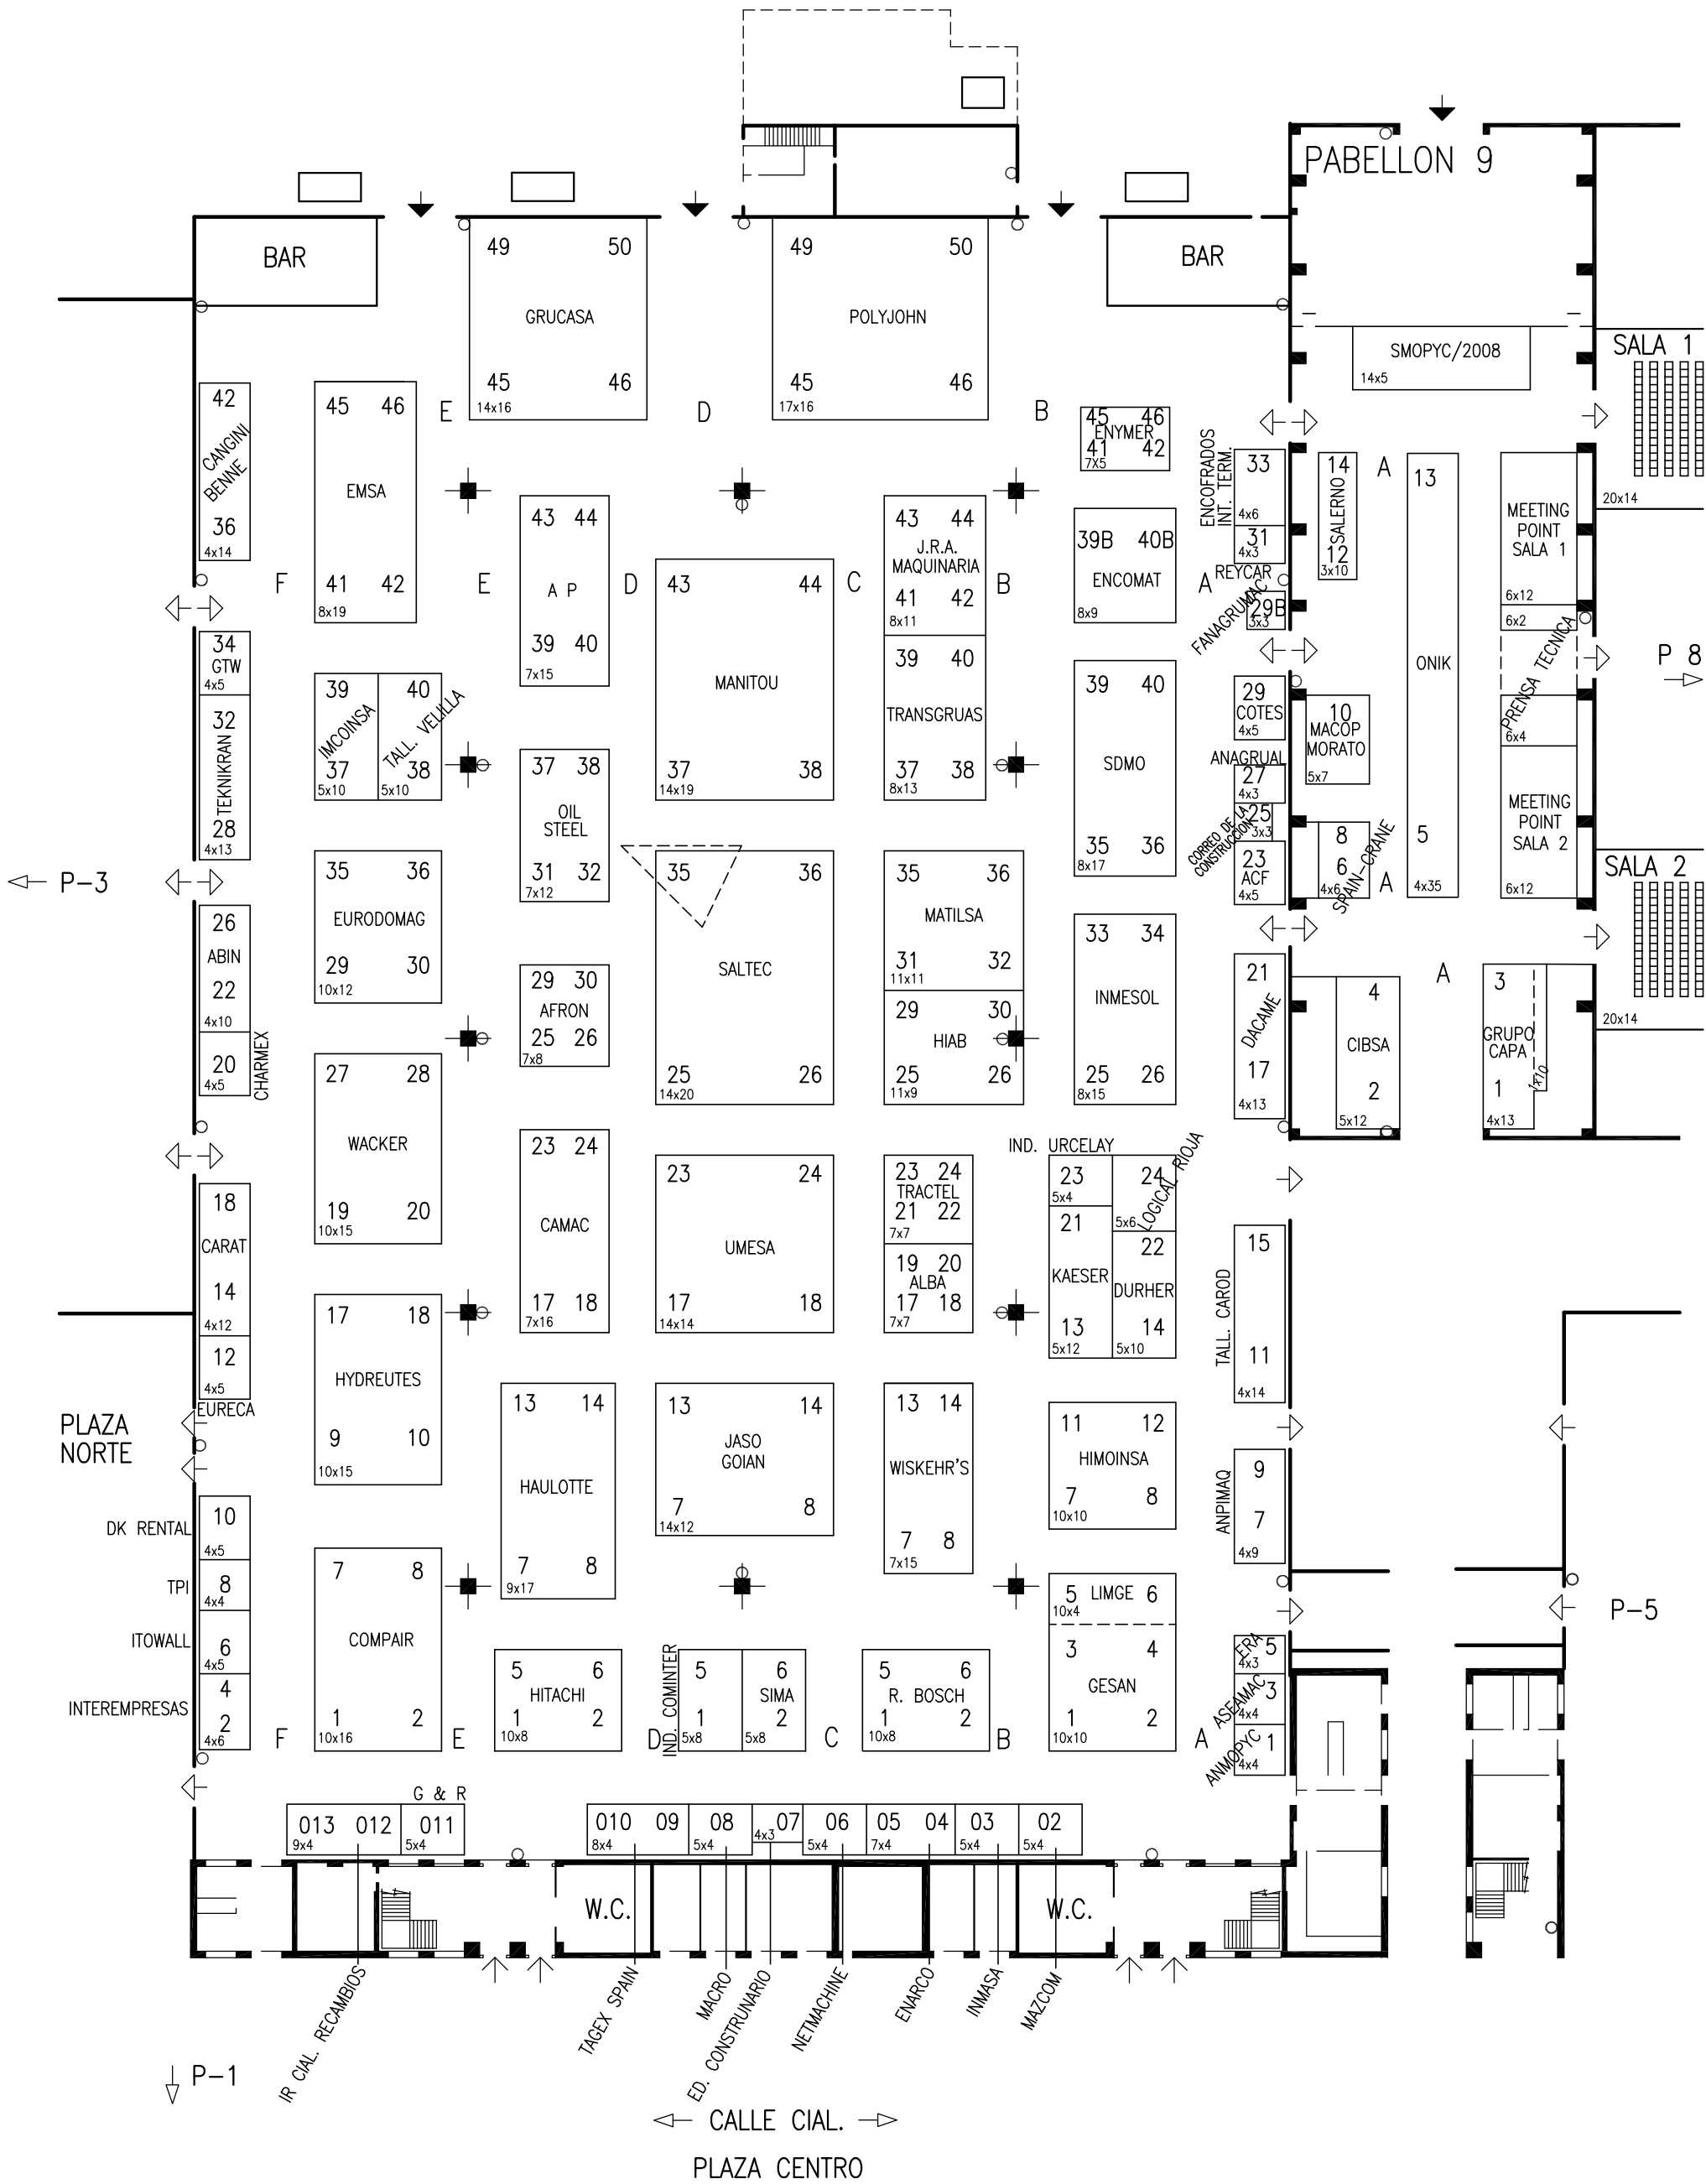

PLANO Nº
599-18

ESCALA

CONSTRURENT/2006
8-10/11/2006
PABELLON 3
DISTRIBUCION STANDS

Dibujado J. Espuelas
Comprobado _____

FECHA: 01.06.2006

Actualizado: 06.11.2006

LEYENDA

- PUERTAS
- ← MERCANCIAS
- ← PEATONALES
- ↔ COMUNICACION INTERIOR Y EMERGENCIA
- BOCA DE INCENDIOS