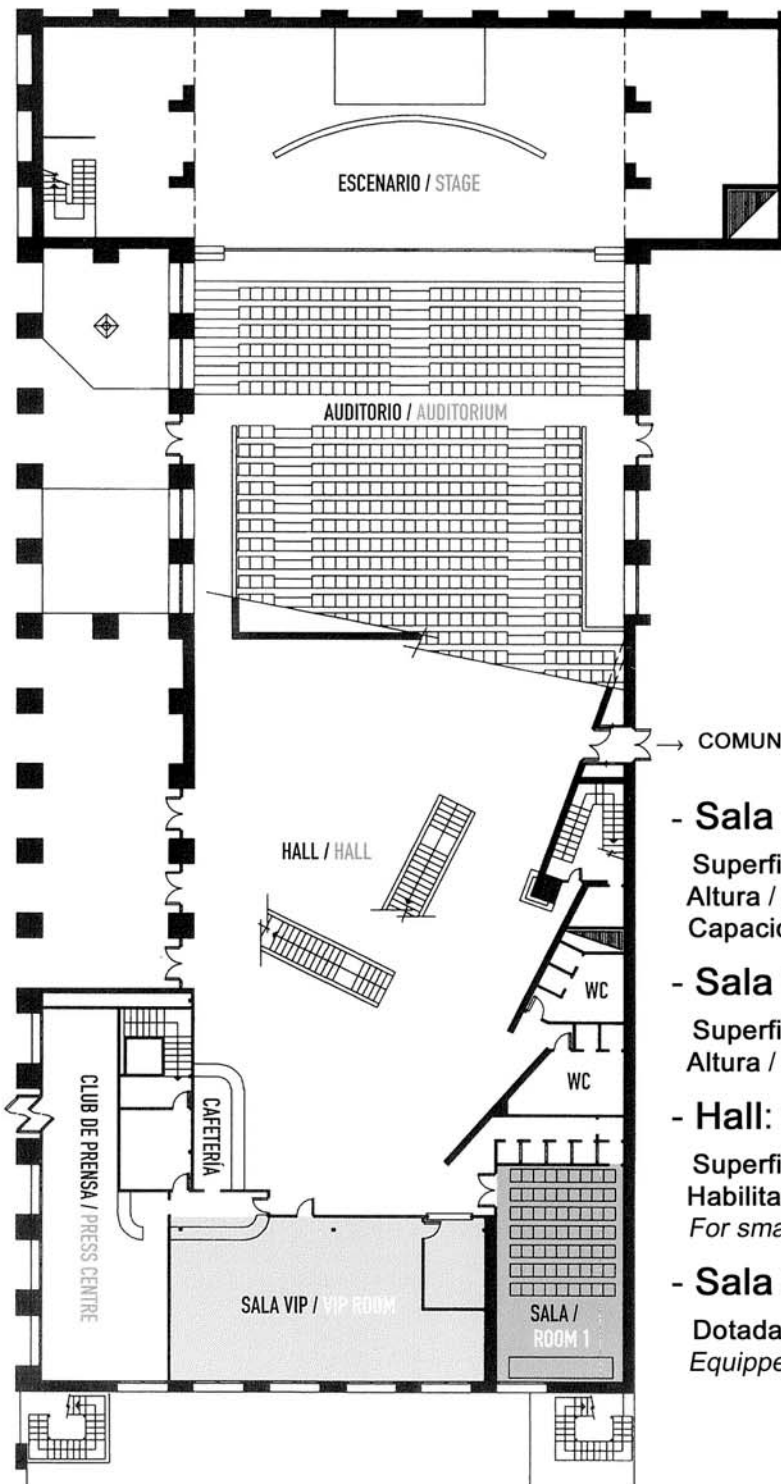

**CENTRO DE CONGRESOS
PLANTA O
CONGRESS CENTRE
GROUND FLOOR**

Sala VIP / Vip Room

→ COMUNICACION CON PABELLON 7 / HALL 7 ACCESS

- **Sala 1: Room 1:**
Superficie / Surface: 62 m² / sqm
Altura / Height: 3,15 m.
Capacidad / Capacity: 50 personas / people
- **Sala VIP: Vip Room:**
Superficie / Surface: 98 m² / sqm
Altura / Height: 3,15 m.
- **Hall: Hall:**
Superficie / Surface: 440 m² / sqm
Habilitado para pequeñas exposiciones
For small exhibitions
- **Sala de prensa: Press Centre:**
Dotada de los medio técnicos más avanzados
Equipped with the latest technologies