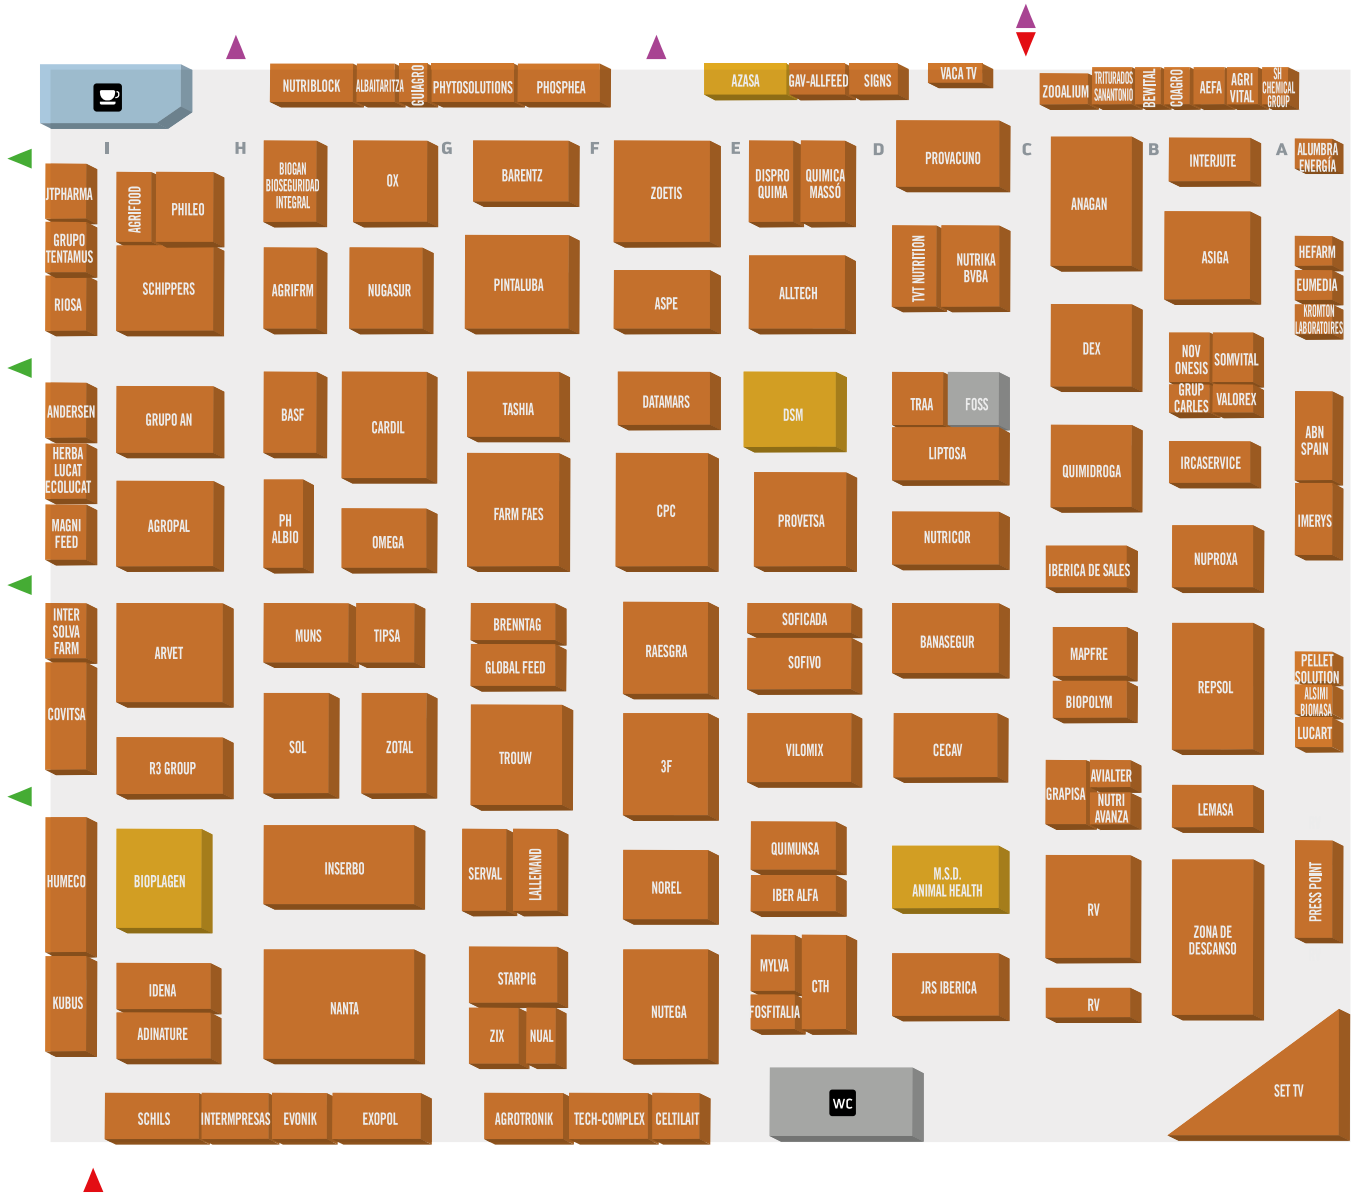

PABELLÓN 6

HALL 6

- ENTRADA PEATONAL SUR 2
SOUTH 2 PEDESTRIAN ENTRANCE
- ACCESO PABELLÓN 5
HALL 5 ACCESS
- ASEOS
TOILET ROOM
- ACCESO PABELLÓN 8
HALL 8 ACCESS
- INNOVACIÓN TECNOLÓGICA
TECHNOLOGICAL INNOVATION
- CAFETERÍA
COFFEE SHOP
- MEJORA TECNOLÓGICA
TECHNOLOGICAL IMPROVEMENT