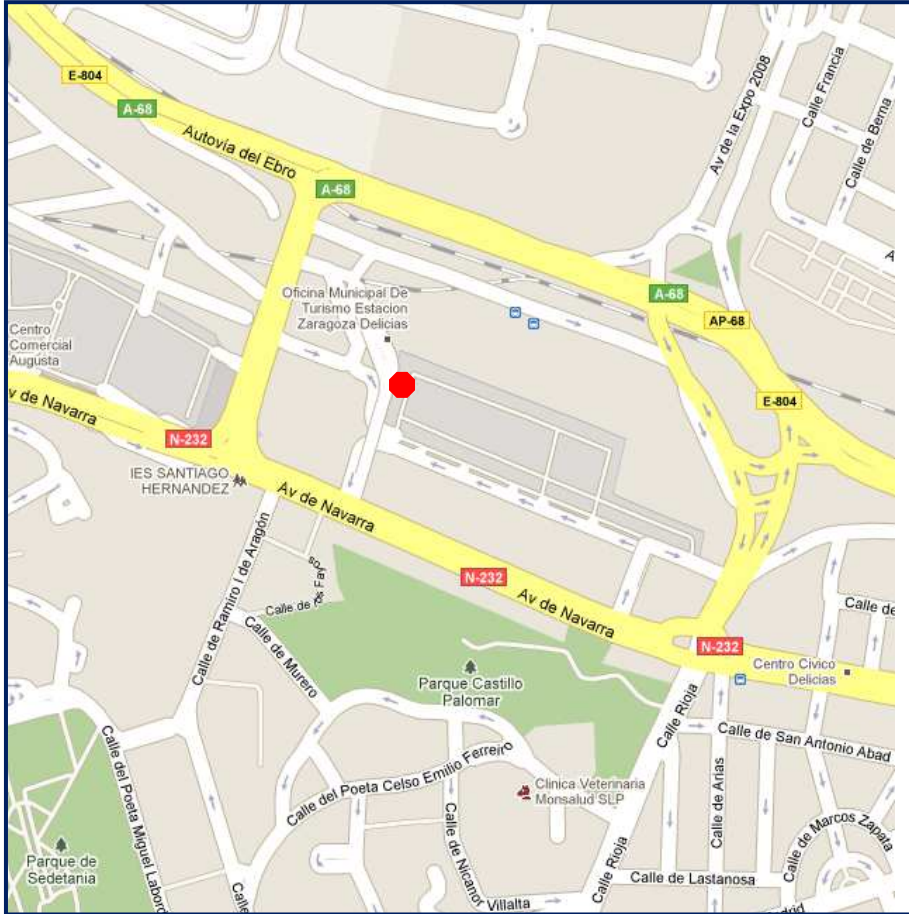

SERVICIO GRATUITO DE AUTOBUSES
FREE COACH SHUTTLE SERVICES

- Servicio desde ESTACIÓN AVE (Exterior del Vestíbulo de Llegadas)
  Service from AVE Station (Outside Arrival Hall)

Servicios a Feria: 09:10 – 9:50 – 10:35 – 13:00

Departure hours:

Regresos a Estación AVE: 15:45 – 17:00 – 18:15

HORARIO DE VISITA <i>VISITING HOURS</i>	
7-9 Marzo/March:	9.30 – 18.00 Horas/Hours

Las horas de estos servicios se han establecido en base a los horarios de llegada y salida de trenes con origen y destino Madrid y Barcelona en la fecha de emisión de esta información
The Schedule for these services has been established according to the arrival/departures time of trains from and to Madrid and Barcelona, at the date of emission of this piece of information .