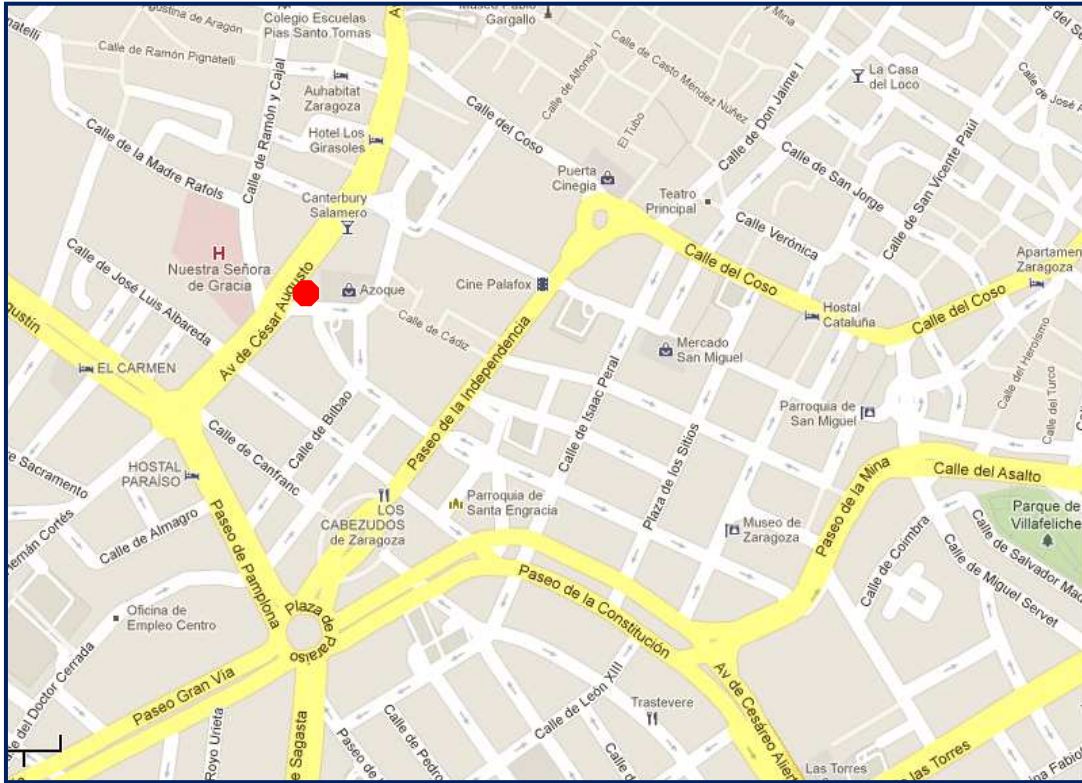

SERVICIO GRATUITO DE AUTOBUSES
FREE COACH SHUTTLE SERVICES

● Servicio desde Avda. César Augusto, 22 – Ibercaja Viajes
Service from Av. César Augusto, 22 – Ibercaja Viajes

Servicios a Feria: 09:00

Departure hours:

Regresos: 17:00 – 18:15

Back to city:

HORARIO DE VISITA <i>VISITING HOURS</i>	
7-9 Marzo/March:	9.30 – 18.00 Horas/Hours

Los horarios indicados son aproximados. Feria de Zaragoza y la empresa prestataria del servicio no se responsabilizan del cumplimiento exacto de los mismos. Circunstancias como la climatología o las propias condiciones del tráfico pueden alterarlas. No obstante, se procurará que las posibles alteraciones sean las mínimas posibles. Muchas gracias por su comprensión.

The above time schedule is approximate. Feria de Zaragoza and the company which will be providing this service will not be responsible for non-fulfilment of this schedule due to unusual weather or traffic conditions. We will nevertheless try to reduce these inconveniences as much as possible. Thank you for your understanding.